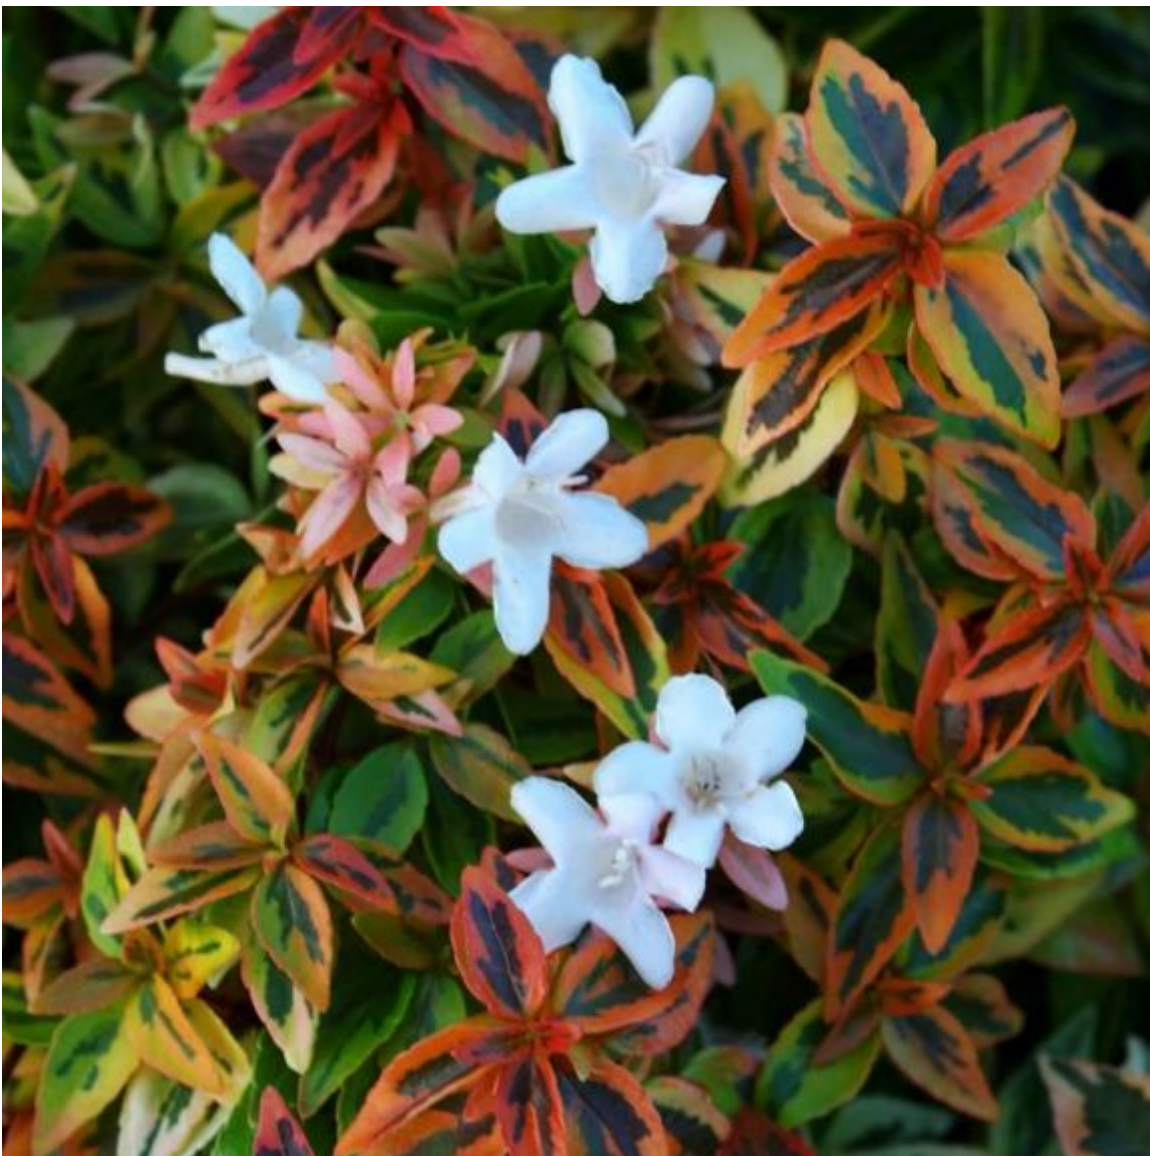

## **Abelia x grandiflora Kaleidoscope ®**

L'Abelia x grandiflora Kaleidoscope ® est une excellente sélection moderne, à feuillage intensément panaché (vert foncé, vert clair et jaune) et à floraison longue et subtilement parfumée. Sa ramure naturellement compacte met spécialement en valeur les petits jardins, et embellit les terrasses et les balcons comme les bordures de massifs.

## Les caractéristiques de l'Abelia x grandiflora Kaleidoscope ®:

Voici une variété horticole obtenue en 2006 par l'obteneur Randy Lindsay. Cet Abelia possède un feuillage semi-persistant et panaché d'une très belle palette de verts, allant du jaune doré au printemps au vert foncé. Les jeunes pousses orangées deviennent rouge à la fin de l'automne. Les fleurs blanches rosées et parfumées, en forme de clochettes, apparaissent en été et se prolongent en automne (de juillet à octobre). Plante naturellement très compact, et très décorative par ces dégradés de couleurs (comme son nom l'indique).