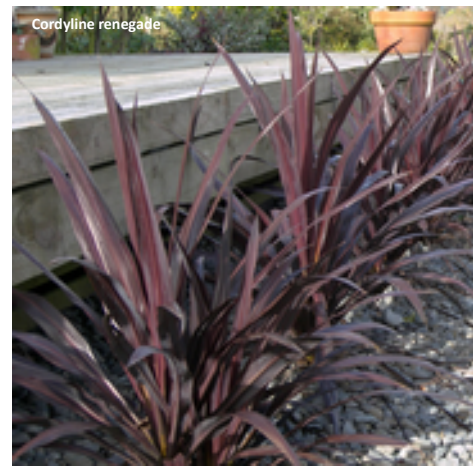

# Mexican Garden.

Une sélection de plantes inspirant au voyage, adaptées à la sécheresse et à la culture en pot. Un air de patio andamlou sur votre terrasse.

AGAVE	albopilosa 'Tufts' ①
AGAVE	americana
AGAVE	americana marginata
AGAVE	deserti var. deserti
AGAVE	havardiana
AGAVE	impressa Impressive ②
AGAVE	isthmensis ③
AGAVE	montana
AGAVE	ovatifolia
AGAVE	parryi Ssp parryi
AGAVE	victoria reginae ④
AGAVE	toumeyana var Bella
AGAVE	univittata
AGAVE	utahensis Subsp. Utahensis
ALOE	aristata
ALOE	conifera Twirl

ALOE	Harlana	5
ALOE	piranha	
ALOE	polyphylla Swirl	6
ALOE	saphari sunrise	7
Aloe	tangerine	
ALOE	x rauhii Cleopatra	
BULBINE	frutescens Hallmark	8
CORDYLINÉ	En variétés	9
MANGAVE	Bloodspot	
MANGAVE	Macho Macha	
MANGAVE	Purple Passion	
SEMPERVIVUMS		
SENECIO	candicans Angel Wings®	
SENECIO	niveo aureus Donkey's Ears	13
SENECIO	serpens Dwarf	
Yucca	bright star	
Yucca	citrus twist	