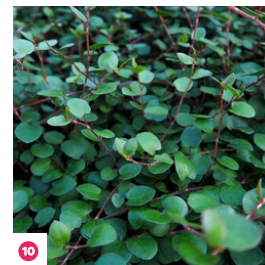

AUTRES VARIÉTÉS

- ACAENA inermis Purpurea
- ACAENA microphylla Kupferteppich
- ACHILLEA crithmifolia
- AJUGA reptans Black Scallop
- 7 AJUGA reptans Caitlin's Giant
- 8 CARPOBROTUS edulis Pink
- DELOSPERMA
- HIPPOCREPIS comosa
- ISOTOMA fluviatilis
- LEPTINELLA sq. Platts black
- LINDERNIA grandiflora
- 9 LIPPIA nodiflora
- MAZUS reptans Blue
- MENTHA requienii
- MUEHLENBECKIA complexa Golden Girl®
- 10 MUEHLENBECKIA complexa Sealand Compact
- 11 PARAHEBE Veronica Kenty pink
- 12 PARAHEBE Veronica Kenty blue
- PENNISETUM clandestinum Kikuyu
- PHLOX subulata Moerheimii
- PHLOX subulata Scarlet Flame
- PHLOX subulata Emerald Cushion Blue
- 13 PHLOX Subulata Candy Stripes
- PRATIA angulata Treadwellii
- RUSCHIA lineolata
- SAGINE subulata Lime moss aurea
- SAGINE subulata Strong moss
- SATUREJA spicegera
- WALDSTEINIA ternata