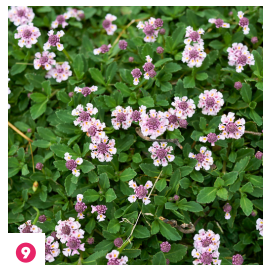

AUTRES VARIÉTÉS

- ACAENA inermis Purpurea
- ACAENA microphylla Kupferteppich
- ACHILLEA crithmifolia
- AJUGA reptans Black Scallop
- 7 AJUGA reptans Caitlin's Giant
- 8 CARPOBROTUS edulis Pink
- DELOSPERMA
- HIPPOCREPIS comosa
- ISOTOMA fluviatilis
- LEPTINELLA sq. Platts black
- LINDERNIA grandiflora
- 9 LIPPIA nodiflora
- MAZUS reptans Blue
- MENTHA requienii
- MUEHLENBECKIA complexa Golden Girl®
- 10 MUEHLENBECKIA complexa Sealand Compact
- 11 PARAHEBE Veronica Kenty pink
- 12 PARAHEBE Veronica Kenty blue
- PENNISETUM clandestinum Kikuyu
- PHLOX subulata Moerheimii
- PHLOX subulata Scarlet Flame
- PHLOX subulata Emerald Cushion Blue
- 13 PHLOX Subulata Candy Stripes
- PRATIA angulata Treadwellii
- RUSCHIA lineolata
- SAGINE subulata Lime moss aurea
- SAGINE subulata Strong moss
- SATUREJA spicegera
- WALDSTEINIA ternata